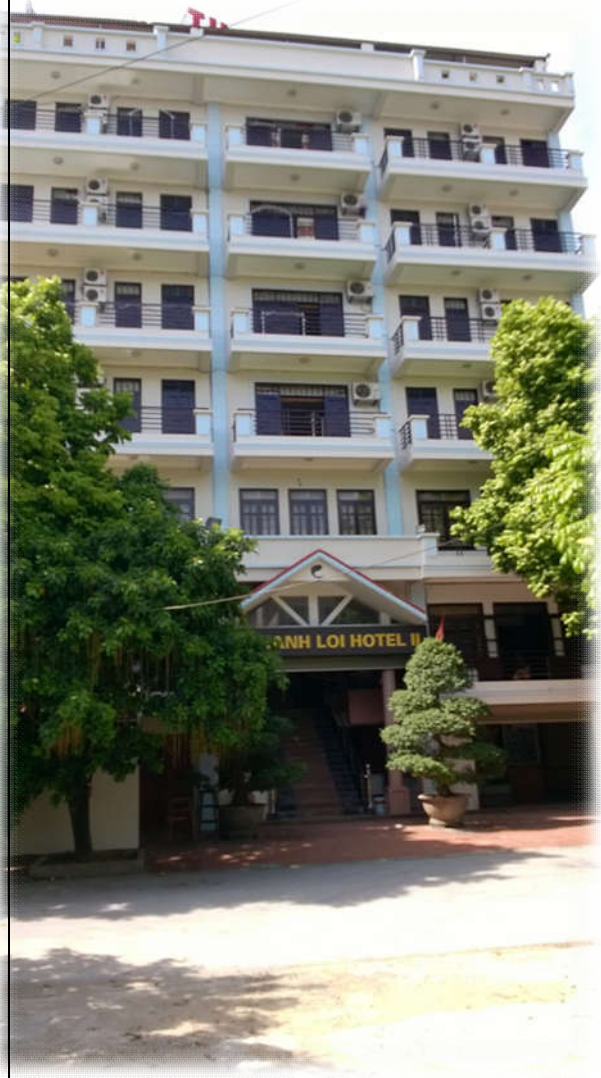

V. Không gian ngoài