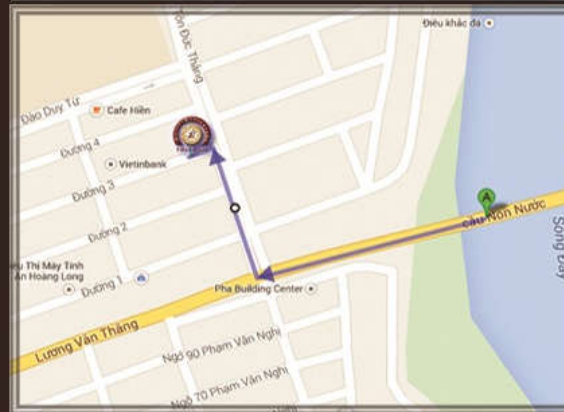

Với kinh nghiệm kinh doanh nhà hàng trên 40 năm, cùng sự uy tín đảm bảo chất lượng thực phẩm sạch rõ nguồn gốc cũng là ưu điểm của Khách Sạn, những phòng ăn rộng rãi sức chứa lên 1000 khách cùng thời điểm, nhà hàng chuyên phục vụ những món ăn ngon, đặc sản vùng đất Ninh Bình : Baba, Dê Núi , Gà Đồi, cơm cháy, các loại Lươn , Ốc , Cá đồng .....

Hãy tận hưởng hết vô số dịch vụ và tiện nghi không gì sánh được ở khách sạn Ninh Bình này. Sự chọn lọc khắt khe những thiết bị hàng đầu như Wi-Fi ở khu vực công cộng, dịch vụ giặt là/giặt khô, quán bar, người vận chuyển hành lý, bãi đỗ xe để khách có thể tận hưởng thoải mái khi ở khách sạn.

**Rất hân hạnh được đón tiếp
và phục vụ Quý khách**